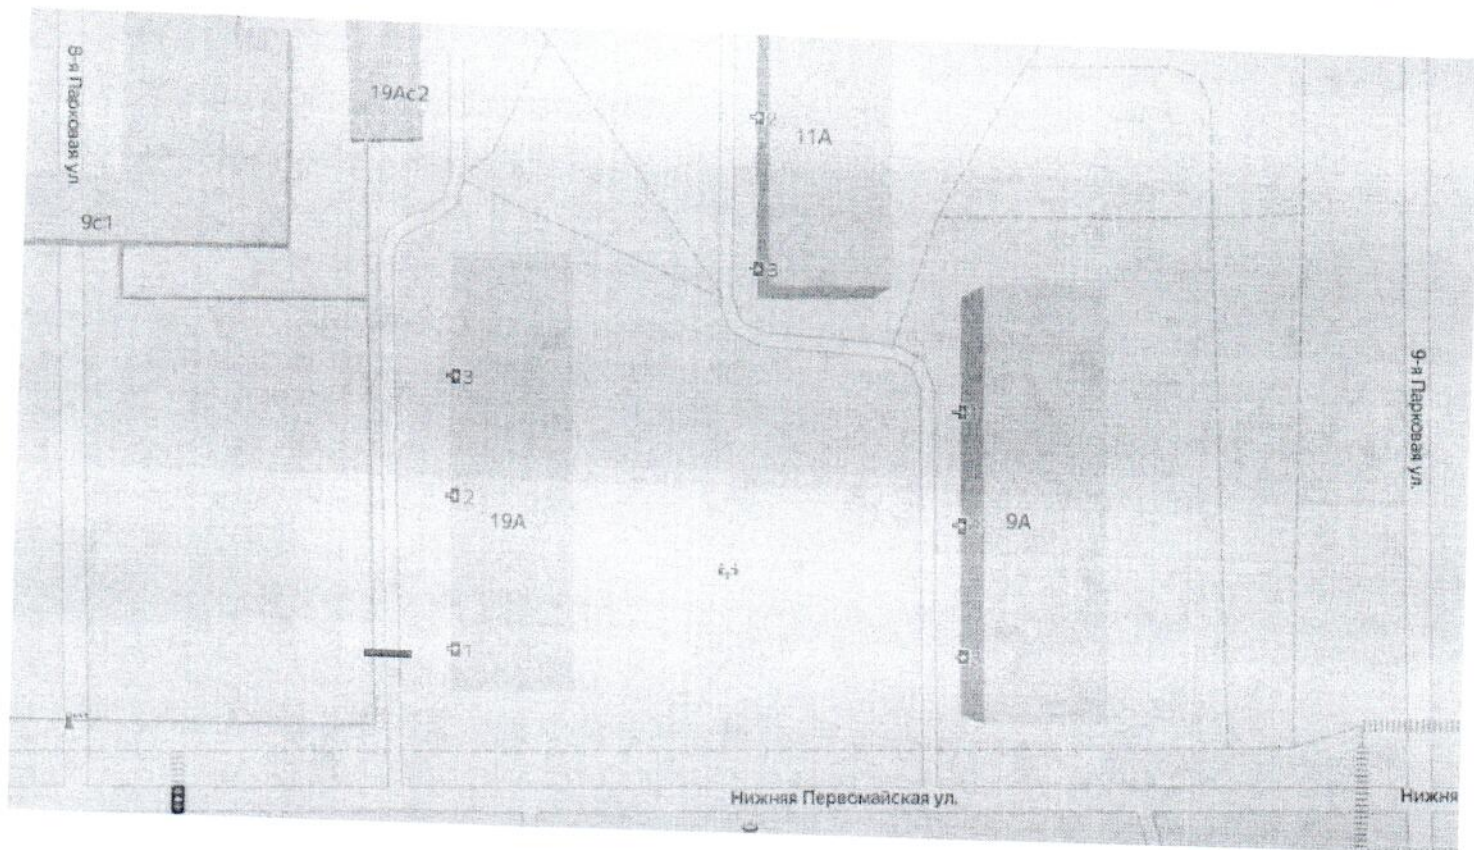

В соответствии с пунктом 5 части 2 статьи 1 Закона города Москвы от 11 июля 2012 года № 39 «О наделении органов местного самоуправления муниципальных округов в городе Москве отдельными полномочиями города Москвы», постановлением Правительства Москвы от 2 июля 2013 года № 428-ПП «О Порядке установки ограждений на придомовых территориях в городе Москве», рассмотрев обращение уполномоченного лица и протокол общего собрания собственников помещений в многоквартирном доме от 26 сентября 2019 года №2 об установке ограждающего устройства на придомовой территории многоквартирного дома по адресу: г.Москва, Нижняя Первомайская улица, дом 19А

Совет депутатов решил:

- 1.Согласовать установку одного ограждающего устройства (шлагбаума) на придомовой территории многоквартирного дома по адресу: г.Москва, Нижняя Первомайская улица, дом 19А согласно приложению.
2. Направить настоящее решение лицу, уполномоченному на представление интересов собственников помещений в многоквартирном доме по вопросам, связанным с установкой ограждающего устройства и его демонтажем, главе управы района Измайлово города Москвы.
- 3.Опубликовать настоящее решение в бюллетене «Московский муниципальный вестник» и разместить на официальном сайте муниципального округа Измайлово [www.izmaylovo-vao.ru](http://www.izmaylovo-vao.ru).
- 4.Контроль за выполнением настоящего решения возложить на главу муниципального округа Измайлово **Гожина В.В.**

Глава муниципального округа Измайлово

**В.В. Гожин**

Приложение  
к решению Совета депутатов  
муниципального округа Измайлово  
от 22 октября 2019 года №39/2

Схема установки ограждающего устройства (шлагбаума) на придомовой территории  
многоквартирного дома по адресу: г.Москва, Нижняя Первомайская улица, дом 19А

— место установки шлагбаума